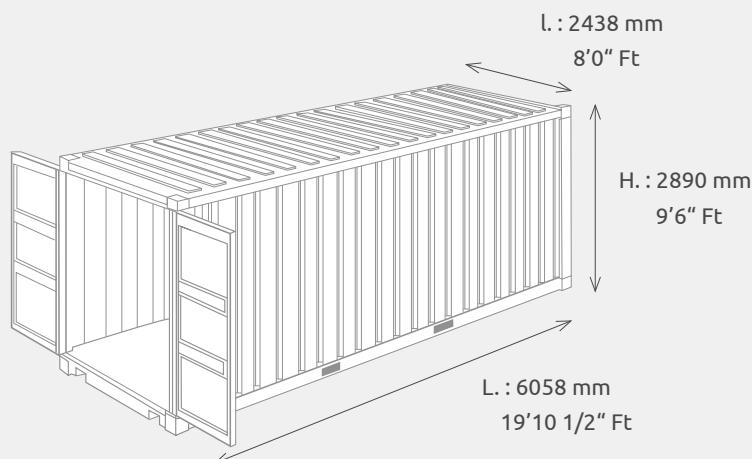

## Les Spécifications

Structure **CORTEN** entièrement soudé  
Plancher **MARINE 28 mm**

**OUVERTURE FACE EXTÉRIEURE  
PAR DEUX PORTES ROBUSTES**

Sécurisé et étanche

Espace de stockage  
supplémentaire,  
temporaire ou permanent

Solution multimodale.  
Empilable sur 7 hauteurs

Transport et installation  
facile et sans limite.

ISO type 42G1 - ISO group 42GP

### Dimensions Extérieures

### Dimensions Intérieures

Longueur ..... 5009 mm ..... 19'4 1/8" Ft  
Largeur ..... 2350 mm ..... 7'8 1/2" Ft  
Hauteur ..... 2690 mm ..... 8'10 1/8" Ft