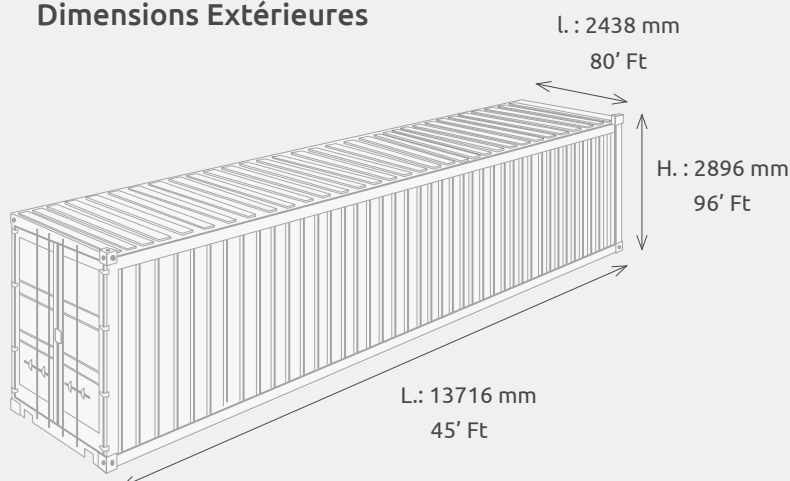

## Les Spécifications

Structure **CORTEN entièrement soudé**  
Plancher **MARINE 28 mm**

**OUVERTURE FACE EXTÉRIEURE  
PAR DEUX PORTES ROBUSTES  
OUVERTURE À 270°**

Sécurisé et étanche

Espace de stockage  
supplémentaire,  
temporaire ou permanent

Solution multimodale.  
Empilable sur 7 hauteurs

Transport et installation  
facile et sans limite.  
Structure auto-portante

ISO type **L5G1** - ISO group **L5GP**

### Dimensions Extérieures

### Dimensions Intérieures

Longueur ..... 13557 mm  
Largeur ..... 2414 mm  
Hauteur ..... 2690 mm